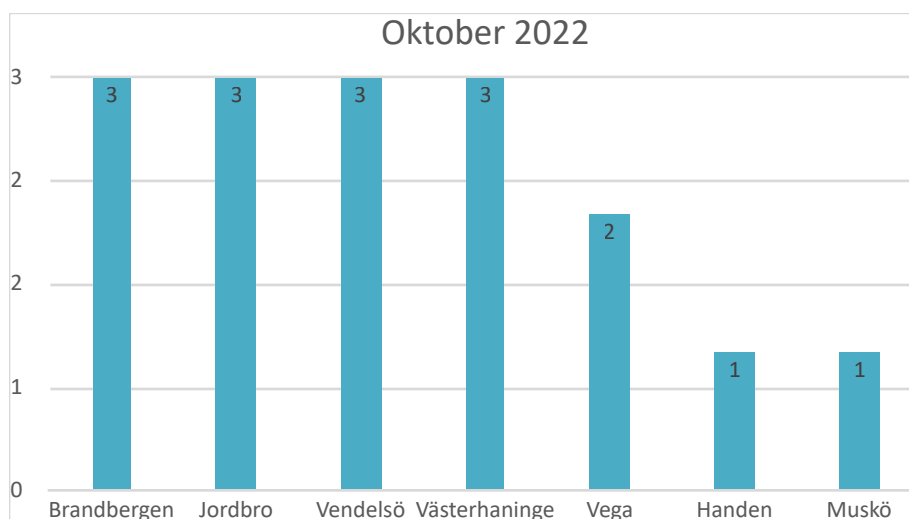

# information

GRANNSAMVERKAN HANINGE NOVEMBER 2022

Hej alla grannsamverkare i Haninge kommun!

Nedan kommer en sammanfattning av senaste månadens bostadsinbrott, försök till inbrott samt inbrott i fritidshus, källare och vind. Denna information blir inte lika lång som den förra då vi hade mycket information att förmedla.

## Inbrott

I oktober i år har det varit 16 anmälda inbrott i Haninge kommun. Det inkluderar även försök till inbrott samt inbrott i källare, vind och fritidshus.

Figur 1. Diagram över anmälda brott Haninge kommun

Det vi ser är att inbrotten gått upp i oktober, precis som befarat. Det var 7 inbrott i september 2022. I oktober 2021, förra året var de anmälda inbrotten 10 till antalet. Det man ska ha i åtanke är att det fortfarande var en pandemi vid den tidpunkten och säkert fler som höll sig hemma.